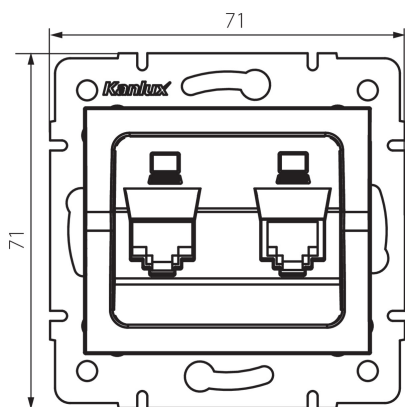

25228 LOGI 02-1410-043 sr

Dvojitá datová zásuvka - nezávislá (2xRJ45Cat 5e Jack)

5905339252289

VŠEOBECNÉ ÚDAJE:

Barva: stříbrná
Místo montáže: k zabudování do zdi
Šířka [mm]: 71
Výška [mm]: 71
Průměr montážní krabice: 60
Počet zásuvek: 2

TECHNICKÉ ÚDAJE:

Typ zásuvek: dvojitá datová zásuvka (2x rj45cat 5e)
Plast: ABS

LOGISTICKÉ ÚDAJE:

Způsob balení: 10
Počet kusů v druhém balení : 10
Počet kusů v hromadném balení: 120
Čistá jednotková hmotnost [g]: 58
Gramáž [g]: 70.5
Délka jednotkového balení [cm]: 10
Šířka jednotkového balení [cm]: 4
Výška jednotkového balení [cm]: 13
Hmotnost kartonu [kg]: 8.46
Šířka kartonu [cm]: 25.5
Výška kartonu [cm]: 32
Délka kartonu [cm]: 44
Objem kartonu [m³]: 0.035904