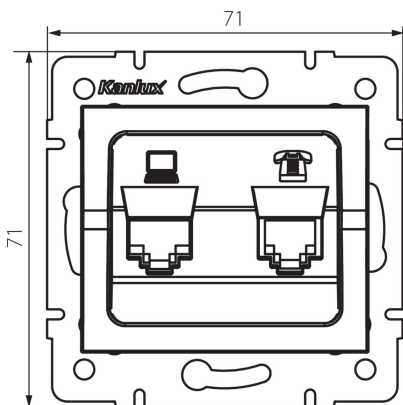

25230 LOGI 02-1430-043 sr

Zásuvka počítačová-telefonní (RJ45 Cat 5e+RJ11)

5905339252302

VŠEOBECNÉ ÚDAJE:

Barva: stříbrná
Místo montáže: k zabudování do zdi
Šířka [mm]: 71
Výška [mm]: 71
Průměr montážní krabice: 60
Počet zásuvek: 2

TECHNICKÉ ÚDAJE:

Typ zásuvek: počítačová a telefonní zásuvka (rj45 cat 5e + rj11)
Plast: ABS

LOGISTICKÉ ÚDAJE:

Způsob balení: 10
Počet kusů v druhém balení : 10
Počet kusů v hromadném balení: 120
Čistá jednotková hmotnost [g]: 58
Gramáž [g]: 70.58
Délka jednotkového balení [cm]: 10
Šířka jednotkového balení [cm]: 4
Výška jednotkového balení [cm]: 13
Hmotnost kartonu [kg]: 8.4696
Šířka kartonu [cm]: 25.5
Výška kartonu [cm]: 32
Délka kartonu [cm]: 44
Objem kartonu [m³]: 0.035904