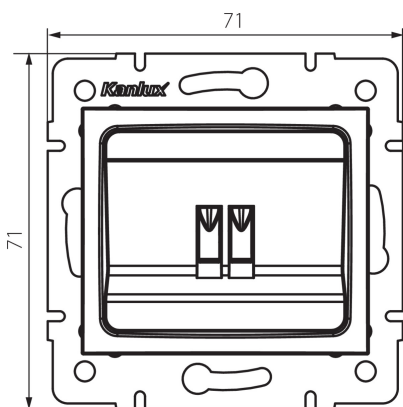

### VŠEOBECNÉ ÚDAJE:

**Barva:** stříbrná

**Místo montáže:** k zabudování do zdi

**Šířka [mm]:** 71

**Výška [mm]:** 71

**Průměr montážní krabice:** 60

**Počet zásuvek:** 1