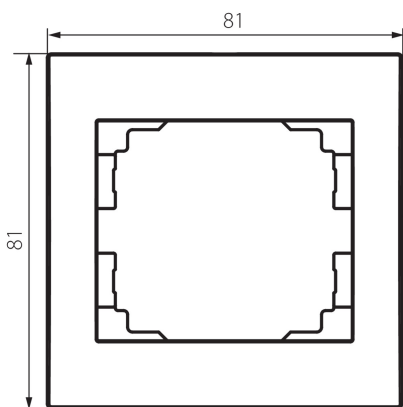

25235 LOGI 02-1460-043 sr

Jednoduchý rámeček

5905339252357

VŠEOBECNÉ ÚDAJE:

Barva: stříbrná
Šířka [mm]: 80
Výška [mm]: 81

TECHNICKÉ ÚDAJE:

Plast: ABS

LOGISTICKÉ ÚDAJE:

Způsob balení: 20
Počet kusů v druhém balení : 20
Počet kusů v hromadném balení: 240
Čistá jednotková hmotnost [g]: 12
Gramáž [g]: 19.25
Délka jednotkového balení [cm]: 10
Šířka jednotkového balení [cm]: 1.5
Výška jednotkového balení [cm]: 15
Hmotnost kartonu [kg]: 4.62
Šířka kartonu [cm]: 20
Výška kartonu [cm]: 42
Délka kartonu [cm]: 37.5
Objem kartonu [m³]: 0.0315