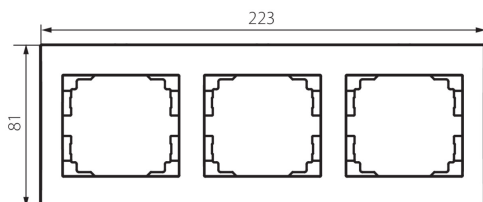

25237 LOGI 02-1480-043 sr

Trojnásobný horizontální rámeček

5905339252371

VŠEOBECNÉ ÚDAJE:

Barva: stříbrná
Šířka [mm]: 223
Výška [mm]: 81

TECHNICKÉ ÚDAJE:

Plast: ABS

LOGISTICKÉ ÚDAJE:

Způsob balení: 10
Počet kusů v druhém balení : 10
Počet kusů v hromadném balení: 120
Čistá jednotková hmotnost [g]: 32
Gramáž [g]: 46
Délka jednotkového balení [cm]: 10
Šířka jednotkového balení [cm]: 1.5
Výška jednotkového balení [cm]: 29
Hmotnost kartonu [kg]: 5.52
Šířka kartonu [cm]: 25
Výška kartonu [cm]: 42
Délka kartonu [cm]: 37.5
Objem kartonu [m³]: 0.039375