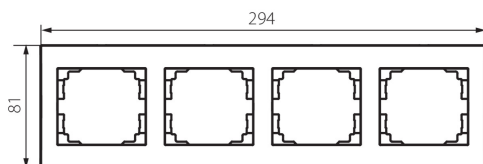

25238 LOGI 02-1490-043 sr

Čtyřnásobný horizontální rámeček

5905339252388

VŠEOBECNÉ ÚDAJE:

Barva: stříbrná
Šířka [mm]: 294
Výška [mm]: 81

TECHNICKÉ ÚDAJE:

Plast: ABS

LOGISTICKÉ ÚDAJE:

Způsob balení: 10
Počet kusů v druhém balení : 10
Počet kusů v hromadném balení: 120
Čistá jednotková hmotnost [g]: 40
Gramáž [g]: 56.42
Délka jednotkového balení [cm]: 10
Šířka jednotkového balení [cm]: 1.5
Výška jednotkového balení [cm]: 36
Hmotnost kartonu [kg]: 6.7704
Šířka kartonu [cm]: 32
Výška kartonu [cm]: 42
Délka kartonu [cm]: 37.5
Objem kartonu [m³]: 0.0504