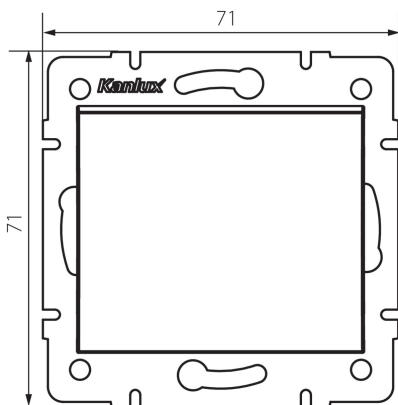

25246 LOGI 02-1021-141 gr

Tlačítko

5905339252463

VŠEOBECNÉ ÚDAJE:

Barva: grafit

Místo montáže: k zabudování do zdi

Šířka [mm]: 71

Výška [mm]: 71

Průměr montážní krabice: 60

Montážní hloubka: 25

TECHNICKÉ ÚDAJE:

Jmenovité napětí [V]: 250 AC

Materiál kontaktů: CuZn70

Typ svorky: šroubová svorka

Plast: ABS

Počet táhel: 1

Jmenovitý proud [AX]: 10

Stupeň krytí IP: 20

LOGISTICKÉ ÚDAJE:

Způsob balení: 10

Počet kusů v druhém balení : 10

Počet kusů v hromadném balení: 120

Čistá jednotková hmotnost [g]: 70

Gramáž [g]: 82.25

Délka jednotkového balení [cm]: 10

Šířka jednotkového balení [cm]: 4

Výška jednotkového balení [cm]: 14

Hmotnost kartonu [kg]: 9.87

Šířka kartonu [cm]: 25.5

Výška kartonu [cm]: 32

Délka kartonu [cm]: 44

Objem kartonu [m³]: 0.035904