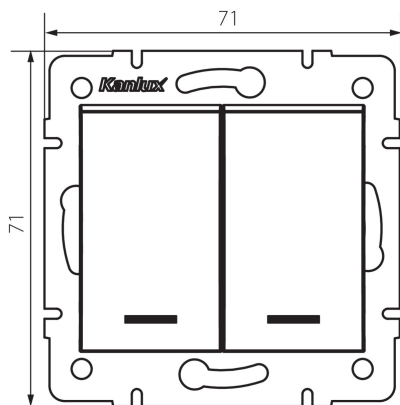

25248 LOGI 02-1023-141 gr

Dvojité tlačítko LED

5905339252487

VŠEOBECNÉ ÚDAJE:

Barva: grafit

Místo montáže: k zabudování do zdi

Podsvícení: ano

Šířka [mm]: 71

Výška [mm]: 71

Průměr montážní krabice: 60

Montážní hloubka: 25

TECHNICKÉ ÚDAJE:

Jmenovité napětí [V]: 250 AC

Materiál kontaktů: CuZn70

Typ svorky: šroubová svorka

Plast: ABS

Počet táhel: 2

Jmenovitý proud [AX]: 10

Stupeň krytí IP: 20

LOGISTICKÉ ÚDAJE:

Způsob balení: 10

Počet kusů v druhém balení : 10

Počet kusů v hromadném balení: 120

Čistá jednotková hmotnost [g]: 74

Gramáž [g]: 86.67

Délka jednotkového balení [cm]: 10

Šířka jednotkového balení [cm]: 4

Výška jednotkového balení [cm]: 14

Hmotnost kartonu [kg]: 10.4004

Šířka kartonu [cm]: 25.5

Výška kartonu [cm]: 32

Délka kartonu [cm]: 44