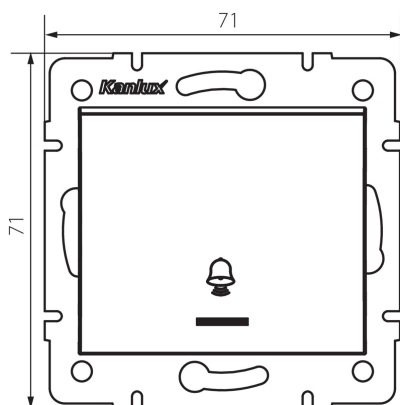

25253 LOGI 02-1080-141 gr

Zvonkové tlačítko s LED

5905339252531

VŠEOBECNÉ ÚDAJE:

Barva: grafit

Místo montáže: k zabudování do zdi

Podsvícení: ano

Šířka [mm]: 71

Výška [mm]: 71

Průměr montážní krabice: 60

Montážní hloubka: 25

TECHNICKÉ ÚDAJE:

Jmenovité napětí [V]: 250 AC

Materiál kontaktů: CuZn70

Typ svorky: šroubová svorka

Plast: ABS

Počet táhel: 1

Jmenovitý proud [AX]: 10

Stupeň krytí IP: 20

LOGISTICKÉ ÚDAJE:

Způsob balení: 10

Počet kusů v druhém balení : 10

Počet kusů v hromadném balení: 120

Čistá jednotková hmotnost [g]: 70

Gramáž [g]: 82.58

Délka jednotkového balení [cm]: 10

Šířka jednotkového balení [cm]: 4

Výška jednotkového balení [cm]: 14

Hmotnost kartonu [kg]: 9.9096

Šířka kartonu [cm]: 25.5

Výška kartonu [cm]: 32

Délka kartonu [cm]: 44