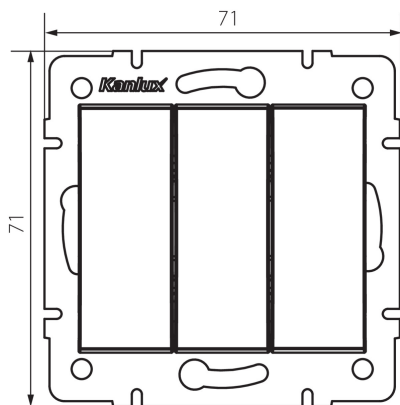

25254 LOGI 02-1090-141 gr

Trojitý spínač

5905339252548

VŠEOBECNÉ ÚDAJE:

Barva: grafit

Místo montáže: k zabudování do zdi

Podsvícení: ne

Šířka [mm]: 71

Výška [mm]: 71

Průměr montážní krabice: 60

Montážní hloubka: 25

TECHNICKÉ ÚDAJE:

Jmenovité napětí [V]: 250 AC

Materiál kontaktů: CuZn70

Typ svorky: šroubová svorka

Plast: ABS

Počet táhel: 3

Jmenovitý proud [AX]: 10

Stupeň krytí IP: 20

LOGISTICKÉ ÚDAJE:

Způsob balení: 10

Počet kusů v druhém balení : 10

Počet kusů v hromadném balení: 120

Čistá jednotková hmotnost [g]: 74

Gramáž [g]: 86.25

Délka jednotkového balení [cm]: 10

Šířka jednotkového balení [cm]: 4.5

Výška jednotkového balení [cm]: 14

Hmotnost kartonu [kg]: 10.35

Šířka kartonu [cm]: 25.5

Výška kartonu [cm]: 32

Délka kartonu [cm]: 44