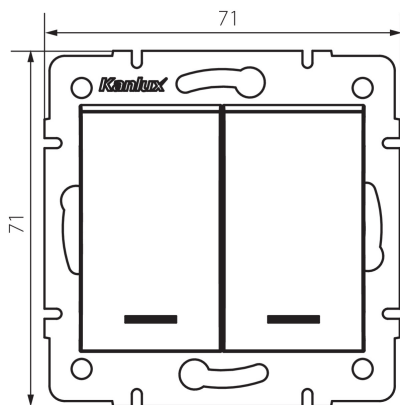

25257 LOGI 02-1120-141 gr

Vypínač dvojitý lustrový s LED

5905339252579

VŠEOBECNÉ ÚDAJE:

Barva: grafit

Místo montáže: k zabudování do zdi

Podsvícení: ano

Šířka [mm]: 71

Výška [mm]: 71

Průměr montážní krabice: 60

Montážní hloubka: 25

TECHNICKÉ ÚDAJE:

Jmenovité napětí [V]: 250 AC

Materiál kontaktů: CuZn70

Typ svorky: šroubová svorka

Plast: ABS

Počet táhel: 2

Jmenovitý proud [AX]: 10

Stupeň krytí IP: 20

LOGISTICKÉ ÚDAJE:

Způsob balení: 10

Počet kusů v druhém balení : 10

Počet kusů v hromadném balení: 120

Čistá jednotková hmotnost [g]: 76

Gramáž [g]: 88.58

Délka jednotkového balení [cm]: 10

Šířka jednotkového balení [cm]: 4

Výška jednotkového balení [cm]: 14

Hmotnost kartonu [kg]: 10.6296

Šířka kartonu [cm]: 25.5

Výška kartonu [cm]: 32

Délka kartonu [cm]: 44