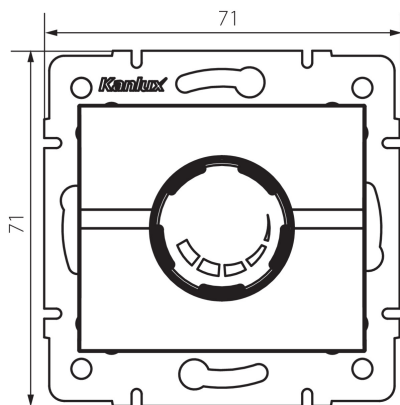

### VŠEOBECNÉ ÚDAJE:

**Barva:** grafit

**Místo montáže:** k zabudování do zdi

**Místo použití:** uvnitř

**Šířka [mm]:** 71

**Výška [mm]:** 71

**Montážní hloubka:** 60

### TECHNICKÉ ÚDAJE:

**Jmenovité napětí [V]:** 250 AC

**Jmenovitá frekvence [Hz]:** 50

**Jmenovitý výkon [W]:** 500

**Třída ochrany před úrazem elektrickým proudem:** II

**Typ svorky:** šroubová svorka

**Plast:** ABS