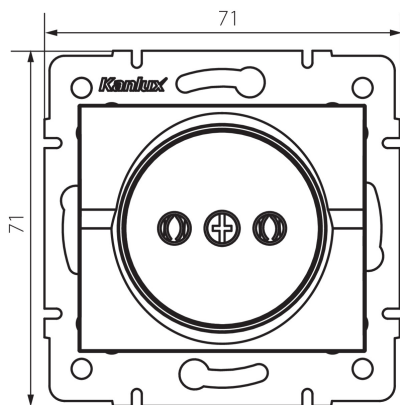

25262 LOGI 02-1210-141 gr

Zásuvka samostatná

5905339252623

Není určeno pro CZ/SK trh.

VŠEOBECNÉ ÚDAJE:

Barva: grafit
Místo montáže: k zabudování do zdi
Šířka [mm]: 71
Výška [mm]: 71
Průměr montážní krabice: 60
Montážní hloubka: 25
Počet zásuvek: 1

TECHNICKÉ ÚDAJE:

Jmenovité napětí [V]: 250 AC
Jmenovitý proud [A]: 16
Třída ochrany před úrazem elektrickým proudem: II
Materiál kontaktů: CuZn70
Typ uzemnění: 2P
Typ svorky: šroubová svorka
Plast: ABS
Stupeň krytí IP: 20

LOGISTICKÉ ÚDAJE:

Způsob balení: 10
Počet kusů v druhém balení : 10
Počet kusů v hromadném balení: 120
Čistá jednotková hmotnost [g]: 58
Gramáž [g]: 70.25
Délka jednotkového balení [cm]: 10
Šířka jednotkového balení [cm]: 4
Výška jednotkového balení [cm]: 14
Hmotnost kartonu [kg]: 8.43
Šířka kartonu [cm]: 25.5
Výška kartonu [cm]: 32
Délka kartonu [cm]: 44
Objem kartonu [m³]: 0.035904

25262 LOGI 02-1210-141 gr

Zásuvka samostatná