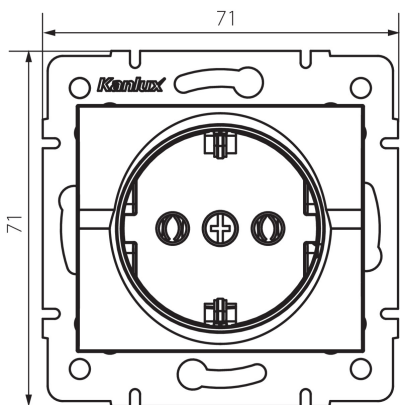

25263 LOGI 02-1220-141 gr

Samostatná zásuvka Schuko

5905339252630

VŠEOBECNÉ ÚDAJE:

Barva: grafit

Místo montáže: k zabudování do zdi

Šířka [mm]: 71

Výška [mm]: 71

Průměr montážní krabice: 60

Montážní hloubka: 25

Počet zásuvek: 1

TECHNICKÉ ÚDAJE:

Jmenovité napětí [V]: 250 AC

Jmenovitý proud [A]: 16

Třída ochrany před úrazem elektrickým proudem: I

Materiál kontaktů: CuZn70

Typ uzemnění: typ F

Typ svorky: šroubová svorka

Plast: ABS

Stupeň krytí IP: 20

LOGISTICKÉ ÚDAJE:

Způsob balení: 10

Počet kusů v druhém balení : 10

Počet kusů v hromadném balení: 120

Výška kartonu [cm]: 32

Délka kartonu [cm]: 44

Objem kartonu [m³]: 0.037312

25263 LOGI 02-1220-141 gr

Samostatná zásuvka Schuko