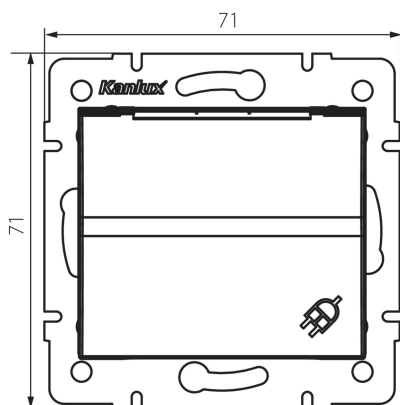

25264 LOGI 02-1230-141 gr

Zásuvka s uzemněním, IP-44, Schuko

5905339252647

VŠEOBECNÉ ÚDAJE:

Barva: grafit
Místo montáže: k zabudování do zdi
Šířka [mm]: 71
Výška [mm]: 71
Průměr montážní krabice: 60
Montážní hloubka: 25
Počet zásuvek: 1

TECHNICKÉ ÚDAJE:

Jmenovité napětí [V]: 250 AC
Jmenovitý proud [A]: 16
Třída ochrany před úrazem elektrickým proudem: I
Materiál kontaktů: CuZn70
Typ uzemnění: typ F
Typ svorky: šroubová svorka
Plast: ABS
Stupeň krytí IP: 44

LOGISTICKÉ ÚDAJE:

Způsob balení: 10
Počet kusů v druhém balení : 10
Počet kusů v hromadném balení: 120
Čistá jednotková hmotnost [g]: 76
Gramáž [g]: 89.75
Délka jednotkového balení [cm]: 9
Šířka jednotkového balení [cm]: 5
Výška jednotkového balení [cm]: 14
Hmotnost kartonu [kg]: 10.77
Šířka kartonu [cm]: 26.5
Výška kartonu [cm]: 32
Délka kartonu [cm]: 44
Objem kartonu [m³]: 0.037312

25264 LOGI 02-1230-141 gr

Zásuvka s uzemněním, IP-44, Schuko