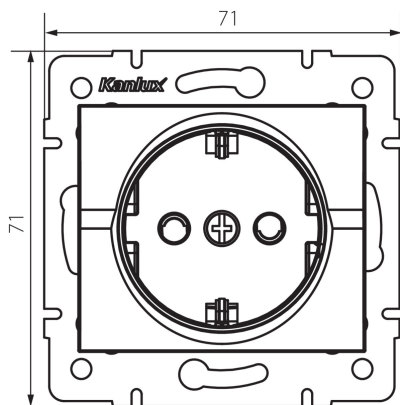

25266 LOGI 02-1240-141 gr

Samostatná zásuvka Schuko s ochranou kontaktů

5905339252661

VŠEOBECNÉ ÚDAJE:

Barva: grafit
Místo montáže: k zabudování do zdi
Ochrana kontaktů: ano
Šířka [mm]: 71
Výška [mm]: 71
Průměr montážní krabice: 60
Montážní hloubka: 25
Počet zásuvek: 1

TECHNICKÉ ÚDAJE:

Jmenovité napětí [V]: 250 AC
Jmenovitý proud [A]: 16
Třída ochrany před úrazem elektrickým proudem: I
Materiál kontaktů: CuZn70
Typ uzemnění: typ F
Typ svorky: šroubová svorka
Plast: ABS
Stupeň krytí IP: 20

LOGISTICKÉ ÚDAJE:

Způsob balení: 10
Počet kusů v druhém balení: 10
Počet kusů v hromadném balení: 120
Čistá jednotková hmotnost [g]: 66
Gramáž [g]: 78.25
Délka jednotkového balení [cm]: 10
Šířka jednotkového balení [cm]: 5
Výška jednotkového balení [cm]: 14
Hmotnost kartonu [kg]: 9.39
Šířka kartonu [cm]: 26.5
Výška kartonu [cm]: 32
Délka kartonu [cm]: 44
Objem kartonu [m³]: 0.037312