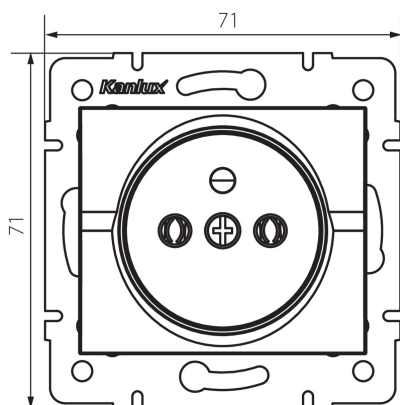

25268 LOGI 02-1251-141 gr

Samostatná francouzská zásuvka

5905339252685

VŠEOBECNÉ ÚDAJE:

Barva: grafit

Místo montáže: k zabudování do zdi

Šířka [mm]: 71

Výška [mm]: 71

Průměr montážní krabice: 60

Montážní hloubka: 25

Počet zásuvek: 1

TECHNICKÉ ÚDAJE:

Jmenovité napětí [V]: 250 AC

Jmenovitý proud [A]: 16

Třída ochrany před úrazem elektrickým proudem: I

Materiál kontaktů: CuZn70

Typ uzemnění: typ E

Typ svorky: šroubová svorka

Plast: ABS

Stupeň krytí IP: 20

LOGISTICKÉ ÚDAJE:

Způsob balení: 10

Počet kusů v druhém balení : 10

Počet kusů v hromadném balení: 120

Výška kartonu [cm]: 32

Délka kartonu [cm]: 44

Objem kartonu [m³]: 0.035904

25268 LOGI 02-1251-141 gr

Samostatná francouzská zásuvka