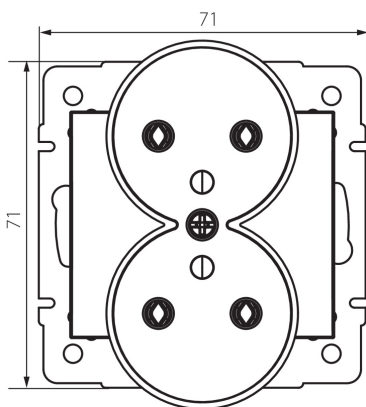

25269 LOGI 02-1253-141 gr

Dvojitá francouzská zásuvka s uzemněním

5905339252692

VŠEOBECNÉ ÚDAJE:

Barva: grafit
Místo montáže: k zabudování do zdi
Šířka [mm]: 71
Výška [mm]: 71
Průměr montážní krabice: 60
Montážní hloubka: 25
Počet zásuvek: 2

TECHNICKÉ ÚDAJE:

Jmenovité napětí [V]: 250 AC
Jmenovitý proud [A]: 16
Třída ochrany před úrazem elektrickým proudem: I
Materiál kontaktů: CuZn70
Typ uzemnění: typ E
Typ svorky: šroubová svorka
Plast: ABS
Stupeň krytí IP: 20

LOGISTICKÉ ÚDAJE:

Způsob balení: 10
Počet kusů v druhém balení : 10
Počet kusů v hromadném balení: 120
Čistá jednotková hmotnost [g]: 84
Gramáž [g]: 101.67
Délka jednotkového balení [cm]: 10
Šířka jednotkového balení [cm]: 5
Výška jednotkového balení [cm]: 14
Hmotnost kartonu [kg]: 12.2004
Šířka kartonu [cm]: 25.5
Výška kartonu [cm]: 32
Délka kartonu [cm]: 44
Objem kartonu [m³]: 0.035904

25269 LOGI 02-1253-141 gr

Dvojitá francouzská zásuvka s uzemněním