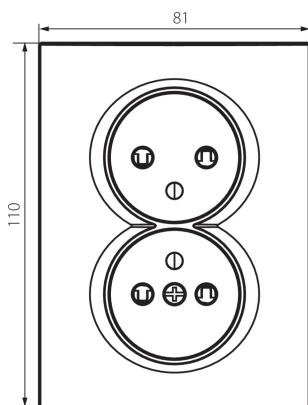

## 25270 LOGI 02-1260-141 gr

Dvojitá francouzská zásuvka, kompletní s ochranou kontaktů

5905339252708

Není určeno pro CZ/SK trh.

### VŠEOBECNÉ ÚDAJE:

**Barva:** grafit  
**Místo montáže:** k zabudování do zdi  
**Ochrana kontaktů:** ano  
**Šířka [mm]:** 81  
**Výška [mm]:** 110  
**Průměr montážní krabice:** 68  
**Montážní hloubka:** 25  
**Počet zásuvek:** 2

### TECHNICKÉ ÚDAJE:

**Jmenovité napětí [V]:** 250 AC  
**Jmenovitý proud [A]:** 16  
**Třída ochrany před úrazem elektrickým proudem: I**  
**Materiál kontaktů:** CuZn70  
**Typ uzemnění:** typ E  
**Typ svorky:** šroubová svorka  
**Plast:** ABS  
**Stupeň krytí IP:** 20

### LOGISTICKÉ ÚDAJE:

**Způsob balení:** 10  
**Počet kusů v druhém balení:** 10  
**Počet kusů v hromadném balení:** 120  
**Čistá jednotková hmotnost [g]:** 106  
**Gramáž [g]:** 122.75  
**Délka jednotkového balení [cm]:** 10  
**Šířka jednotkového balení [cm]:** 5  
**Výška jednotkového balení [cm]:** 18  
**Hmotnost kartonu [kg]:** 14.73  
**Šířka kartonu [cm]:** 25  
**Výška kartonu [cm]:** 52.5  
**Délka kartonu [cm]:** 52  
**Objem kartonu [m<sup>3</sup>]:** 0.06825