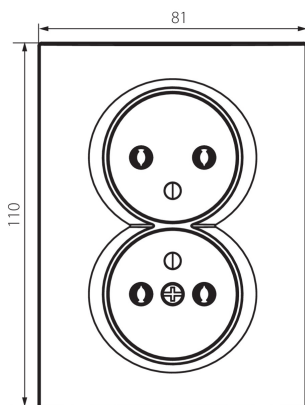

25271 LOGI 02-1261-141 gr

Dvojitá francouzská zásuvka, kompletní

5905339252715

Není určeno pro CZ/SK trh.

VŠEOBECNÉ ÚDAJE:

Barva: grafit

Místo montáže: k zabudování do zdi

Šířka [mm]: 81

Výška [mm]: 110

Průměr montážní krabice: 68

Montážní hloubka: 25

Počet zásuvek: 2

TECHNICKÉ ÚDAJE:

Jmenovité napětí [V]: 250 AC

Jmenovitý proud [A]: 16

Třída ochrany před úrazem elektrickým proudem: I

Materiál kontaktů: CuZn70

Typ uzemnění: typ E

Typ svorky: šroubová svorka

Plast: ABS

Stupeň krytí IP: 20

LOGISTICKÉ ÚDAJE:

Způsob balení: 10

Počet kusů v druhém balení : 10

Šířka kartonu [cm]: 25

Výška kartonu [cm]: 52.5

Délka kartonu [cm]: 52

Objem kartonu [m³]: 0.06825

25271 LOGI 02-1261-141 gr

Dvojitá francouzská zásuvka, kompletní