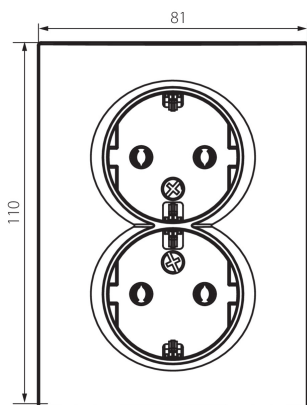

25272 LOGI 02-1270-141 gr

Zásuvka dvojitá Schuko, kompletní

5905339252722

VŠEOBECNÉ ÚDAJE:

Barva: grafit

Místo montáže: k zabudování do zdi

Šířka [mm]: 81

Výška [mm]: 110

Průměr montážní krabice: 68

Montážní hloubka: 25

Počet zásuvek: 2

TECHNICKÉ ÚDAJE:

Jmenovité napětí [V]: 250 AC

Jmenovitý proud [A]: 16

Třída ochrany před úrazem elektrickým proudem: I

Materiál kontaktů: CuZn70

Typ uzemnění: typ F

Typ svorky: šroubová svorka

Plast: ABS

Stupeň krytí IP: 20

LOGISTICKÉ ÚDAJE:

Způsob balení: 10

Počet kusů v druhém balení : 10

Počet kusů v hromadném balení: 120

Výška kartonu [cm]: 52.5

Délka kartonu [cm]: 52

Objem kartonu [m³]: 0.06825

25272 LOGI 02-1270-141 gr

Zásuvka dvojitá Schuko, kompletní