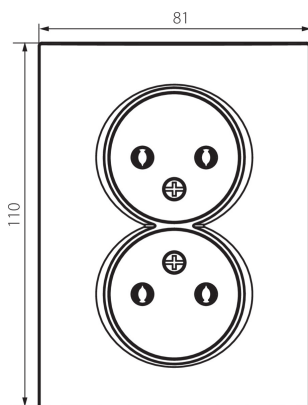

25273 LOGI 02-1280-141 gr

Dvojitá zásuvka bez uzemnění, kompletní

5905339252739

Není určeno pro CZ/SK trh.

VŠEOBECNÉ ÚDAJE:

Barva: grafit

Místo montáže: k zabudování do zdi

Šířka [mm]: 81

Výška [mm]: 110

Průměr montážní krabice: 68

Montážní hloubka: 25

Počet zásuvek: 2

TECHNICKÉ ÚDAJE:

Jmenovité napětí [V]: 250 AC

Jmenovitý proud [A]: 16

Třída ochrany před úrazem elektrickým proudem: II

Materiál kontaktů: CuZn70

Typ uzemnění: 2P

Typ svorky: šroubová svorka

Plast: ABS

Stupeň krytí IP: 20

LOGISTICKÉ ÚDAJE:

Způsob balení: 10

Počet kusů v druhém balení : 10

Šířka kartonu [cm]: 22

Výška kartonu [cm]: 51.2

Délka kartonu [cm]: 49.5

Objem kartonu [m³]: 0.055757

25273 LOGI 02-1280-141 gr

Dvojitá zásuvka bez uzemnění, kompletní