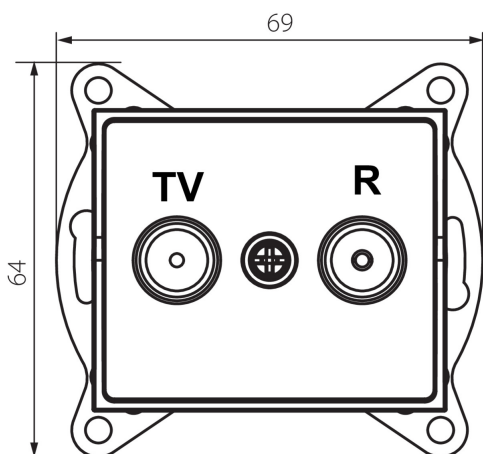

25277 LOGI 02-1320-041 gr

Zásuvka RTV průběžná

5905339252777

VŠEOBECNÉ ÚDAJE:

Barva: grafit

Místo montáže: k zabudování do zdi

Šířka [mm]: 69

Výška [mm]: 64

Průměr montážní krabice: 60

Počet zásuvek: 2

TECHNICKÉ ÚDAJE:

Typ zásuvek: RTV průchozí

Plast: ABS

LOGISTICKÉ ÚDAJE:

Způsob balení: 10

Počet kusů v druhém balení : 10

Počet kusů v hromadném balení: 120

Čistá jednotková hmotnost [g]: 86

Gramáž [g]: 98.67

Délka jednotkového balení [cm]: 10

Šířka jednotkového balení [cm]: 4

Výška jednotkového balení [cm]: 14

Hmotnost kartonu [kg]: 11.8404

Šířka kartonu [cm]: 25.5

Výška kartonu [cm]: 32

Délka kartonu [cm]: 44

Objem kartonu [m³]: 0.035904