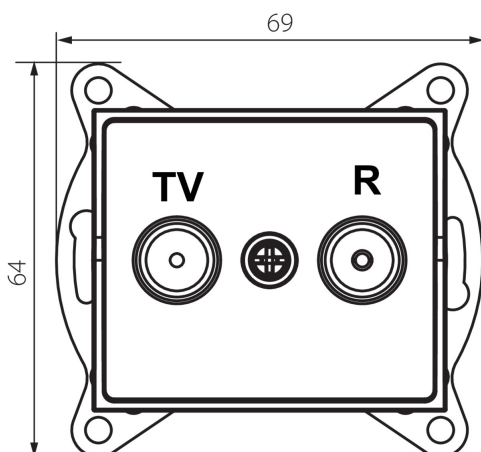

### VŠEOBECNÉ ÚDAJE:

**Barva:** grafit

**Místo montáže:** k zabudování do zdi

**Šířka [mm]:** 69

**Výška [mm]:** 64

**Průměr montážní krabice:** 60

**Počet zásuvek:** 2

### TECHNICKÉ ÚDAJE:

**Typ zásuvek:** RTV koncová

**Plast:** ABS