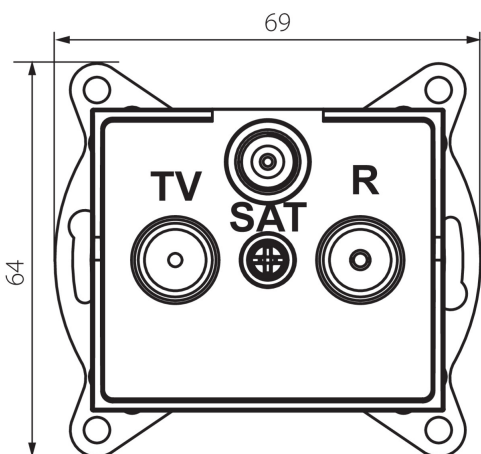

## 25279 LOGI 02-1340-041 gr

Zásuvka RTV-SAT průběžná

5905339252791

### VŠEOBECNÉ ÚDAJE:

**Barva:** grafit

**Místo montáže:** k zabudování do zdi

**Šířka [mm]:** 69

**Výška [mm]:** 64

**Průměr montážní krabice:** 60

**Počet zásuvek:** 3

### TECHNICKÉ ÚDAJE:

**Typ zásuvek:** RTV Sat-průchozí

**Plast:** ABS