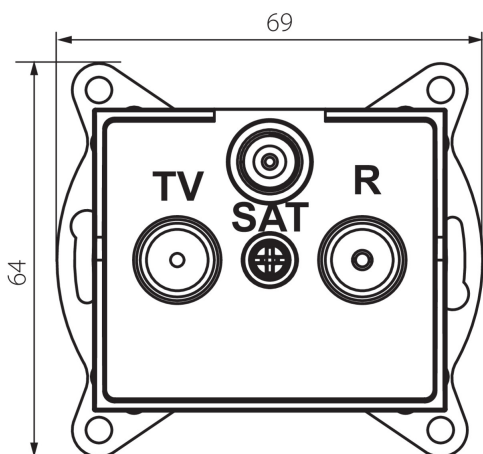

## 25280 LOGI 02-1350-041 gr

Zásuvka RTV-SAT koncová

5905339252807

### VŠEOBECNÉ ÚDAJE:

**Barva:** grafit

**Místo montáže:** k zabudování do zdi

**Šířka [mm]:** 69

**Výška [mm]:** 64

**Průměr montážní krabice:** 60

**Počet zásuvek:** 3

### TECHNICKÉ ÚDAJE:

**Typ zásuvek:** RTV Sat-koncová

**Plast:** ABS