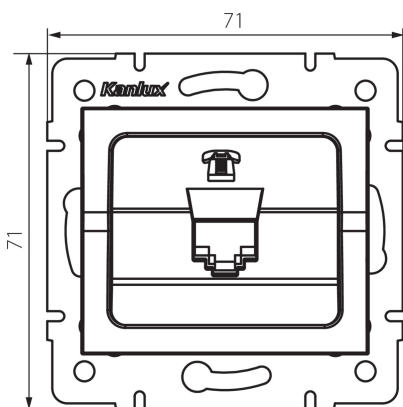

25283 LOGI 02-1370-041 gr

Telefonní zásuvka samostatná (RJ11)

5905339252838

VŠEOBECNÉ ÚDAJE:

Barva: grafit

Místo montáže: k zabudování do zdi

Šířka [mm]: 71

Výška [mm]: 71

Průměr montážní krabice: 60

Počet zásuvek: 1

TECHNICKÉ ÚDAJE:

Typ zásuvek: Samostatná telefonní RJ11

Plast: ABS

LOGISTICKÉ ÚDAJE:

Způsob balení: 10

Počet kusů v druhém balení : 10

Počet kusů v hromadném balení: 120

Čistá jednotková hmotnost [g]: 52

Gramáž [g]: 64.58

Délka jednotkového balení [cm]: 10

Šířka jednotkového balení [cm]: 4

Výška jednotkového balení [cm]: 14

Hmotnost kartonu [kg]: 7.7496

Šířka kartonu [cm]: 25.5

Výška kartonu [cm]: 32

Délka kartonu [cm]: 44

Objem kartonu [m³]: 0.035904