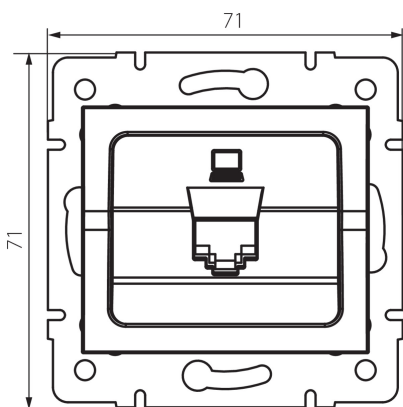

## 25286 LOGI 02-1400-041 gr

Datová zásuvka samostatná (RJ45Cat 6 Jack)

5905339252869

### VŠEOBECNÉ ÚDAJE:

**Barva:** grafit

**Místo montáže:** k zabudování do zdi

**Šířka [mm]:** 71

**Výška [mm]:** 71

**Průměr montážní krabice:** 60

**Počet zásuvek:** 1

### TECHNICKÉ ÚDAJE:

**Typ zásuvek:** datová zásuvka RJ45 cat 6

**Plast:** ABS