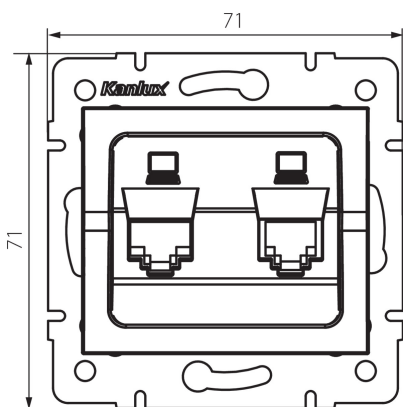

25288 LOGI 02-1420-041 gr

Dvojitá datová zásuvka - nezávislá (2xRJ45Cat 6 Jack)

5905339252883

VŠEOBECNÉ ÚDAJE:

Barva: grafit

Místo montáže: k zabudování do zdi

Šířka [mm]: 71

Výška [mm]: 71

Průměr montážní krabice: 60

Počet zásuvek: 2

TECHNICKÉ ÚDAJE:

Typ zásuvek: dvojitá nezávislá počítačová zásuvka (2x rj45cat 6)

Plast: ABS

LOGISTICKÉ ÚDAJE:

Způsob balení: 10

Počet kusů v druhém balení : 10

Počet kusů v hromadném balení: 120

Čistá jednotková hmotnost [g]: 60

Gramáž [g]: 72.58

Délka jednotkového balení [cm]: 10

Šířka jednotkového balení [cm]: 4

Výška jednotkového balení [cm]: 13

Hmotnost kartonu [kg]: 8.7096

Šířka kartonu [cm]: 25.5

Výška kartonu [cm]: 32

Délka kartonu [cm]: 44

Objem kartonu [m³]: 0.035904