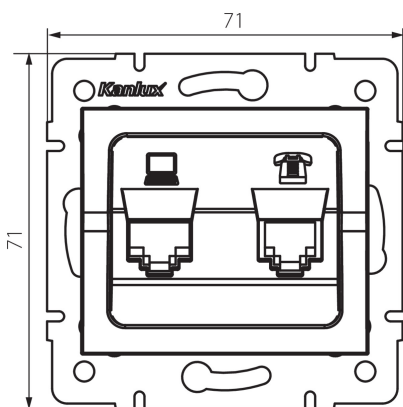

## 25289 LOGI 02-1430-041 gr

Zásuvka počítačová-telefonní (RJ45 Cat 5e+RJ11)

5905339252890

### VŠEOBECNÉ ÚDAJE:

**Barva:** grafit

**Místo montáže:** k zabudování do zdi

**Šířka [mm]:** 71

**Výška [mm]:** 71

**Průměr montážní krabice:** 60

**Počet zásuvek:** 2

### TECHNICKÉ ÚDAJE:

**Typ zásuvek:** počítačová a telefonní zásuvka (rj45 cat 5e + rj11)

**Plast:** ABS

**Šířka jednotkového balení [cm]:** 4

**Výška jednotkového balení [cm]:** 13

**Hmotnost kartonu [kg]:** 8.4696

**Šířka kartonu [cm]:** 25.5

**Výška kartonu [cm]:** 32

**Délka kartonu [cm]:** 44

**Objem kartonu [m³]:** 0.035904