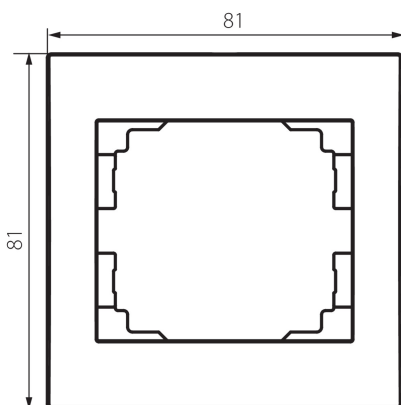

25294 LOGI 02-1460-041 gr

Jednoduchý rámeček

5905339252944

VŠEOBECNÉ ÚDAJE:

Barva: grafit

Šířka [mm]: 80

Výška [mm]: 81

TECHNICKÉ ÚDAJE:

Plast: ABS

LOGISTICKÉ ÚDAJE:

Způsob balení: 20

Počet kusů v druhém balení : 20

Počet kusů v hromadném balení: 240

Čistá jednotková hmotnost [g]: 12

Gramáž [g]: 19.25

Délka jednotkového balení [cm]: 10

Šířka jednotkového balení [cm]: 1.5

Výška jednotkového balení [cm]: 15

Hmotnost kartonu [kg]: 4.62

Šířka kartonu [cm]: 20

Výška kartonu [cm]: 42

Délka kartonu [cm]: 37.5

Objem kartonu [m³]: 0.0315