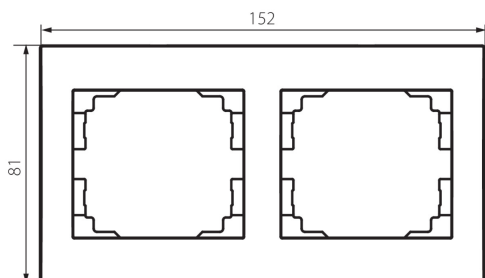

25295 LOGI 02-1470-041 gr

Dvojnásobný horizontální rámeček

5905339252951

VŠEOBECNÉ ÚDAJE:

Barva: grafit

Šířka [mm]: 152

Výška [mm]: 81

TECHNICKÉ ÚDAJE:

Plast: ABS

LOGISTICKÉ ÚDAJE:

Způsob balení: 10

Počet kusů v druhém balení : 10

Počet kusů v hromadném balení: 120

Čistá jednotková hmotnost [g]: 22

Gramáž [g]: 33.58

Délka jednotkového balení [cm]: 10

Šířka jednotkového balení [cm]: 1.5

Výška jednotkového balení [cm]: 22

Hmotnost kartonu [kg]: 4.0296

Šířka kartonu [cm]: 18

Výška kartonu [cm]: 42

Délka kartonu [cm]: 37.5

Objem kartonu [m³]: 0.02835