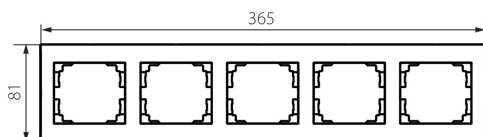

25298 LOGI 02-1500-041 gr

Pětinasobný horizontální rámeček

5905339252982

VŠEOBECNÉ ÚDAJE:

Barva: grafit

Šířka [mm]: 365

Výška [mm]: 81

TECHNICKÉ ÚDAJE:

Plast: ABS

LOGISTICKÉ ÚDAJE:

Způsob balení: 10

Počet kusů v druhém balení : 10

Počet kusů v hromadném balení: 120

Čistá jednotková hmotnost [g]: 50

Gramáž [g]: 71.17

Délka jednotkového balení [cm]: 10

Šířka jednotkového balení [cm]: 1.5

Výška jednotkového balení [cm]: 46

Hmotnost kartonu [kg]: 8.5404

Šířka kartonu [cm]: 39

Výška kartonu [cm]: 42

Délka kartonu [cm]: 37.5

Objem kartonu [m³]: 0.061425