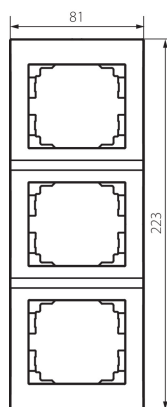

25300 LOGI 02-1530-041 gr

Trojnásobný vertikální rámeček

5905339253002

VŠEOBECNÉ ÚDAJE:

Barva: grafit

Šířka [mm]: 81

Výška [mm]: 223

TECHNICKÉ ÚDAJE:

Plast: ABS

LOGISTICKÉ ÚDAJE:

Způsob balení: 10

Počet kusů v druhém balení : 10

Počet kusů v hromadném balení: 120

Čistá jednotková hmotnost [g]: 36

Gramáž [g]: 49.92

Délka jednotkového balení [cm]: 10

Šířka jednotkového balení [cm]: 1.5

Výška jednotkového balení [cm]: 29

Hmotnost kartonu [kg]: 5.9904

Šířka kartonu [cm]: 25

Výška kartonu [cm]: 42

Délka kartonu [cm]: 37.5

Objem kartonu [m³]: 0.039375