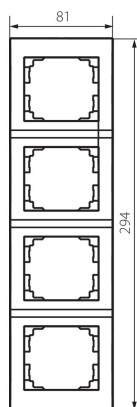

## 25301 LOGI 02-1540-041 gr

Čtyřnásobný vertikální rámeček

5905339253019

### VŠEOBECNÉ ÚDAJE:

**Barva:** grafit

**Šířka [mm]:** 81

**Výška [mm]:** 294

**Šířka jednotkového balení [cm]:** 1.5

**Výška jednotkového balení [cm]:** 36

**Hmotnost kartonu [kg]:** 7.4796

**Šířka kartonu [cm]:** 32

**Výška kartonu [cm]:** 42

**Délka kartonu [cm]:** 37.5

**Objem kartonu [m<sup>3</sup>]:** 0.0504