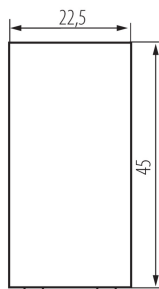

25302 BIURO 04-1000-102 bi

Jednopolový spínač

5905339253026

VŠEOBECNÉ ÚDAJE:

Barva: bílá

Místo montáže: slot 45x45

Podsvícení: ne

Šířka [mm]: 22.5

Výška [mm]: 45

Montážní hloubka: 25

TECHNICKÉ ÚDAJE:

Jmenovité napětí [V]: 250 AC

Materiál: ABS

Typ svorky: šroubová svorka

Plast: ABS

Počet táhel: 1

Počet modulů: 1

Jmenovitý proud [AX]: 16

LOGISTICKÉ ÚDAJE:

Způsob balení: 80

Počet kusů v druhém balení : 80

Počet kusů v hromadném balení: 800

Čistá jednotková hmotnost [g]: 19

Gramáž [g]: 21.88

Délka jednotkového balení [cm]: 2

Šířka jednotkového balení [cm]: 3.5

Výška jednotkového balení [cm]: 4.5

Hmotnost kartonu [kg]: 17.504

Šířka kartonu [cm]: 28

Výška kartonu [cm]: 35

Délka kartonu [cm]: 51

Objem kartonu [m³]: 0.04998