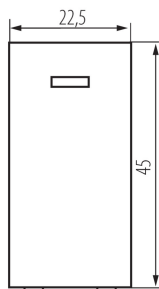

25303 BIURO 04-1110-102 bi

Jednopolový spínač LED

5905339253033

VŠEOBECNÉ ÚDAJE:

Barva: bílá

Místo montáže: slot 45x45

Podsvícení: ano

Šířka [mm]: 22.5

Výška [mm]: 45

Montážní hloubka: 25

TECHNICKÉ ÚDAJE:

Jmenovité napětí [V]: 250 AC

Materiál: ABS

Typ svorky: šroubová svorka

Plast: ABS

Počet táhel: 1

Počet modulů: 1

Jmenovitý proud [AX]: 16

LOGISTICKÉ ÚDAJE:

Způsob balení: 80

Počet kusů v druhém balení : 80

Počet kusů v hromadném balení: 800

Čistá jednotková hmotnost [g]: 19

Gramáž [g]: 21.88

Délka jednotkového balení [cm]: 2

Šířka jednotkového balení [cm]: 3.5

Výška jednotkového balení [cm]: 4.5

Hmotnost kartonu [kg]: 17.504

Šířka kartonu [cm]: 28

Výška kartonu [cm]: 35

Délka kartonu [cm]: 51

Objem kartonu [m³]: 0.04998