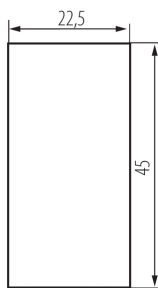

### VŠEOBECNÉ ÚDAJE:

**Barva:** bílá

**Místo montáže:** slot 45x45

**Podsvícení:** ne

**Šířka [mm]:** 22.5

**Výška [mm]:** 45

**Montážní hloubka:** 25

### TECHNICKÉ ÚDAJE:

**Jmenovité napětí [V]:** 250 AC

**Materiál:** ABS

**Typ svorky:** šroubová svorka

**Plast:** ABS

**Počet táhel:** 1

**Počet modulů:** 1

**Jmenovitý proud [AX]:** 16

**Šířka jednotkového balení [cm]:** 3.5

**Výška jednotkového balení [cm]:** 4.5

**Hmotnost kartonu [kg]:** 22.304

**Šířka kartonu [cm]:** 28

**Výška kartonu [cm]:** 35

**Délka kartonu [cm]:** 51

**Objem kartonu [m<sup>3</sup>]:** 0.04998