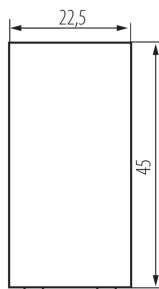

25307 BIURO 04-1030-102 bi

Tlačítko

5905339253071

VŠEOBECNÉ ÚDAJE:

Barva: bílá

Místo montáže: slot 45x45

Podsvícení: nevztahuje se

Šířka [mm]: 22.5

Výška [mm]: 45

Montážní hloubka: 25

TECHNICKÉ ÚDAJE:

Jmenovité napětí [V]: 250 AC

Materiál: ABS

Typ svorky: šroubová svorka

Plast: ABS

Počet táhel: 1

Počet modulů: 1

Jmenovitý proud [AX]: 10

LOGISTICKÉ ÚDAJE:

Způsob balení: 80

Počet kusů v druhém balení : 80

Počet kusů v hromadném balení: 800

Čistá jednotková hmotnost [g]: 19

Gramáž [g]: 21.88

Délka jednotkového balení [cm]: 2

Šířka jednotkového balení [cm]: 3.5

Výška jednotkového balení [cm]: 4.5

Hmotnost kartonu [kg]: 17.504

Šířka kartonu [cm]: 28

Výška kartonu [cm]: 35

Délka kartonu [cm]: 51

Objem kartonu [m³]: 0.04998