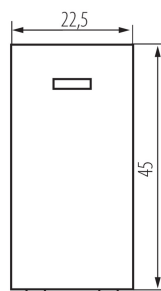

### VŠEOBECNÉ ÚDAJE:

**Barva:** bílá  
**Místo montáže:** slot 45x45  
**Podsvícení:** ano  
**Šířka [mm]:** 22.5  
**Výška [mm]:** 45  
**Montážní hloubka:** 25

### TECHNICKÉ ÚDAJE:

**Jmenovité napětí [V]:** 250 AC  
**Materiál:** ABS  
**Typ svorky:** šroubová svorka  
**Plast:** ABS  
**Počet táhel:** 1  
**Počet modulů:** 1  
**Jmenovitý proud [AX]:** 10

### LOGISTICKÉ ÚDAJE:

**Způsob balení:** 80  
**Počet kusů v druhém balení :** 80  
**Počet kusů v hromadném balení:** 800  
**Čistá jednotková hmotnost [g]:** 23  
**Gramáž [g]:** 25.88  
**Délka jednotkového balení [cm]:** 2  
**Šířka jednotkového balení [cm]:** 4  
**Výška jednotkového balení [cm]:** 4.5  
**Hmotnost kartonu [kg]:** 20.704  
**Šířka kartonu [cm]:** 28  
**Výška kartonu [cm]:** 35  
**Délka kartonu [cm]:** 51  
**Objem kartonu [m³]:** 0.04998