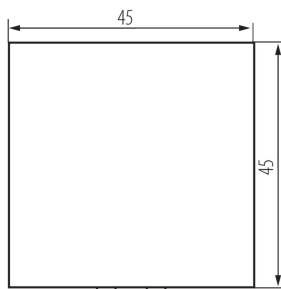

25312 BIURO 04-1005-102 bi

Jednopolový spínač m45

5905339253125

VŠEOBECNÉ ÚDAJE:

Barva: bílá

Místo montáže: slot 45x45

Podsvícení: nevztahuje se

Šířka [mm]: 45

Výška [mm]: 45

Montážní hloubka: 25

TECHNICKÉ ÚDAJE:

Jmenovité napětí [V]: 250 AC

Materiál: ABS

Typ svorky: šroubová svorka

Plast: ABS

Počet táhel: 1

Počet modulů: 2

Jmenovitý proud [AX]: 16

LOGISTICKÉ ÚDAJE:

Způsob balení: 56

Počet kusů v druhém balení : 56

Počet kusů v hromadném balení: 560

Čistá jednotková hmotnost [g]: 21

Gramáž [g]: 24.64

Délka jednotkového balení [cm]: 4.5

Šířka jednotkového balení [cm]: 4

Výška jednotkového balení [cm]: 4.5

Hmotnost kartonu [kg]: 13.7984

Šířka kartonu [cm]: 28

Výška kartonu [cm]: 35

Délka kartonu [cm]: 51

Objem kartonu [m³]: 0.04998