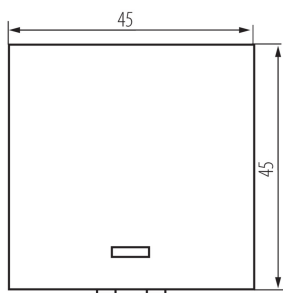

25313 BIURO 04-1115-102 bi

Jednopolový spínač LED m45

5905339253132

VŠEOBECNÉ ÚDAJE:

Barva: bílá

Místo montáže: slot 45x45

Podsvícení: ano

Šířka [mm]: 45

Výška [mm]: 45

Montážní hloubka: 25

TECHNICKÉ ÚDAJE:

Jmenovité napětí [V]: 250 AC

Materiál: ABS

Typ svorky: šroubová svorka

Plast: ABS

Počet táhel: 1

Počet modulů: 2

Jmenovitý proud [AX]: 16

LOGISTICKÉ ÚDAJE:

Způsob balení: 56

Počet kusů v druhém balení : 56

Počet kusů v hromadném balení: 560

Čistá jednotková hmotnost [g]: 23

Gramáž [g]: 26.79

Délka jednotkového balení [cm]: 4.5

Šířka jednotkového balení [cm]: 4

Výška jednotkového balení [cm]: 4.5

Hmotnost kartonu [kg]: 15.0024

Šířka kartonu [cm]: 28

Výška kartonu [cm]: 35

Délka kartonu [cm]: 51

Objem kartonu [m³]: 0.04998