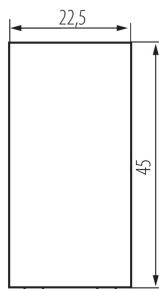

25316 BIURO 04-1035-102 bi

Zvonkový spínač, m45

5905339253163

VŠEOBECNÉ ÚDAJE:

Barva: bílá

Místo montáže: slot 45x45

Podsvícení: nevztahuje se

Šířka [mm]: 22.5

Výška [mm]: 45

Montážní hloubka: 25

TECHNICKÉ ÚDAJE:

Jmenovité napětí [V]: 250 AC

Materiál: ABS

Typ svorky: šroubová svorka

Plast: ABS

Počet táhel: 1

Počet modulů: 1

Jmenovitý proud [AX]: 10

LOGISTICKÉ ÚDAJE:

Způsob balení: 56

Počet kusů v druhém balení : 56

Počet kusů v hromadném balení: 560

Čistá jednotková hmotnost [g]: 23

Gramáž [g]: 26.79

Délka jednotkového balení [cm]: 4.5

Šířka jednotkového balení [cm]: 4

Výška jednotkového balení [cm]: 4.5

Hmotnost kartonu [kg]: 15.0024

Šířka kartonu [cm]: 28

Výška kartonu [cm]: 35

Délka kartonu [cm]: 51

Objem kartonu [m³]: 0.04998