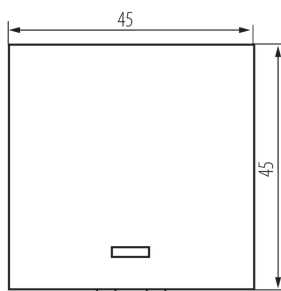

### VŠEOBECNÉ ÚDAJE:

**Barva:** bílá  
**Místo montáže:** slot 45x45  
**Podsvícení:** ano  
**Šířka [mm]:** 45  
**Výška [mm]:** 45  
**Montážní hloubka:** 25

### TECHNICKÉ ÚDAJE:

**Jmenovité napětí [V]:** 250 AC  
**Materiál:** ABS  
**Typ svorky:** šroubová svorka  
**Plast:** ABS  
**Počet táhel:** 1  
**Počet modulů:** 2  
**Jmenovitý proud [AX]:** 10

### LOGISTICKÉ ÚDAJE:

**Způsob balení:** 56  
**Počet kusů v druhém balení:** 56  
**Počet kusů v hromadném balení:** 560  
**Čistá jednotková hmotnost [g]:** 23  
**Gramáž [g]:** 26.61  
**Délka jednotkového balení [cm]:** 4.5  
**Šířka jednotkového balení [cm]:** 4  
**Výška jednotkového balení [cm]:** 4.5  
**Hmotnost kartonu [kg]:** 14.9016  
**Šířka kartonu [cm]:** 28  
**Výška kartonu [cm]:** 35  
**Délka kartonu [cm]:** 51  
**Objem kartonu [m³]:** 0.04998