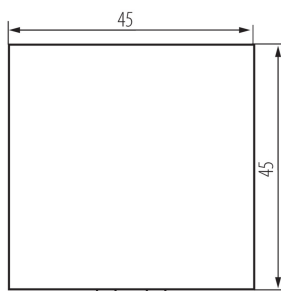

25320 BIURO 04-1002-102 bi

Dvoupólový spínač, m45

5905339253200

VŠEOBECNÉ ÚDAJE:

Barva: bílá

Místo montáže: slot 45x45

Podsvícení: nevztahuje se

Šířka [mm]: 45

Výška [mm]: 45

Montážní hloubka: 25

TECHNICKÉ ÚDAJE:

Jmenovité napětí [V]: 250 AC

Materiál: ABS

Typ svorky: šroubová svorka

Plast: ABS

Počet táhel: 1

Počet modulů: 2

Jmenovitý proud [AX]: 16

LOGISTICKÉ ÚDAJE:

Způsob balení: 56

Počet kusů v druhém balení : 56

Počet kusů v hromadném balení: 560

Čistá jednotková hmotnost [g]: 27

Gramáž [g]: 30.71

Délka jednotkového balení [cm]: 4.5

Šířka jednotkového balení [cm]: 4

Výška jednotkového balení [cm]: 4.5

Hmotnost kartonu [kg]: 17.1976

Šířka kartonu [cm]: 28

Výška kartonu [cm]: 35

Délka kartonu [cm]: 51

Objem kartonu [m³]: 0.04998