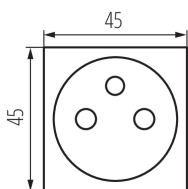

25323 BIURO 04-1250-102 bi

Zásuvka s ochranou kontaktů

5905339253231

VŠEOBECNÉ ÚDAJE:

Barva: bílá
Místo montáže: slot 45x45
Ochrana kontaktů: ano
Šířka [mm]: 45
Výška [mm]: 45
Montážní hloubka: 25
Počet zásuvek: 1

LOGISTICKÉ ÚDAJE:

Způsob balení: 48
Počet kusů v druhém balení: 48
Počet kusů v hromadném balení: 480
Čistá jednotková hmotnost [g]: 27
Gramáž [g]: 31.04
Délka jednotkového balení [cm]: 4.5
Šířka jednotkového balení [cm]: 4
Výška jednotkového balení [cm]: 4.5
Hmotnost kartonu [kg]: 14.8992
Šířka kartonu [cm]: 28
Výška kartonu [cm]: 35
Délka kartonu [cm]: 51
Objem kartonu [m³]: 0.04998