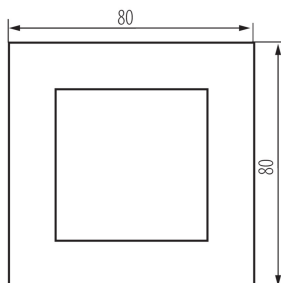

25340 BIURO 04-1460-102 bi

Jednoduchý rámeček

5905339253408

VŠEOBECNÉ ÚDAJE:

Barva: bílá

Šířka [mm]: 80

Výška [mm]: 80

TECHNICKÉ ÚDAJE:

Materiál: ABS

Plast: ABS

Počet modulů: 2

LOGISTICKÉ ÚDAJE:

Způsob balení: 54

Počet kusů v druhém balení : 54

Počet kusů v hromadném balení: 540

Čistá jednotková hmotnost [g]: 11

Gramáž [g]: 14.81

Délka jednotkového balení [cm]: 8

Šířka jednotkového balení [cm]: 1.5

Výška jednotkového balení [cm]: 8

Hmotnost kartonu [kg]: 7.9974

Šířka kartonu [cm]: 28

Výška kartonu [cm]: 35

Délka kartonu [cm]: 51

Objem kartonu [m³]: 0.04998