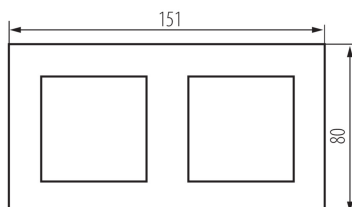

25341 BIURO 04-1470-102 bi

Dvojnásobný rámeček

5905339253415

VŠEOBECNÉ ÚDAJE:

Barva: bílá
Šířka [mm]: 151
Výška [mm]: 80

TECHNICKÉ ÚDAJE:

Materiál: ABS
Plast: ABS
Počet modulů: 4

LOGISTICKÉ ÚDAJE:

Způsob balení: 28
Počet kusů v druhém balení : 28
Počet kusů v hromadném balení: 280
Čistá jednotková hmotnost [g]: 21
Gramáž [g]: 27.5
Délka jednotkového balení [cm]: 15
Šířka jednotkového balení [cm]: 1.5
Výška jednotkového balení [cm]: 8
Hmotnost kartonu [kg]: 7.7
Šířka kartonu [cm]: 28
Výška kartonu [cm]: 35
Délka kartonu [cm]: 51
Objem kartonu [m³]: 0.04998