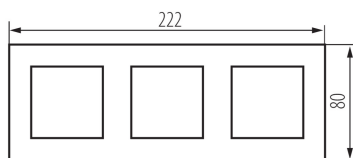

### VŠEOBECNÉ ÚDAJE:

**Barva:** bílá  
**Šířka [mm]:** 222  
**Výška [mm]:** 80

### TECHNICKÉ ÚDAJE:

**Materiál:** ABS  
**Plast:** ABS  
**Počet modulů:** 6