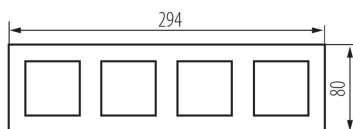

25343 BIURO 04-1490-102 bi

Čtyřnásobný rámeček

5905339253439

VŠEOBECNÉ ÚDAJE:

Barva: bílá
Šířka [mm]: 294
Výška [mm]: 80

TECHNICKÉ ÚDAJE:

Materiál: ABS
Plast: ABS
Počet modulů: 8

LOGISTICKÉ ÚDAJE:

Způsob balení: 18
Počet kusů v druhém balení : 18
Počet kusů v hromadném balení: 180
Čistá jednotková hmotnost [g]: 45
Gramáž [g]: 57.22
Délka jednotkového balení [cm]: 29.5
Šířka jednotkového balení [cm]: 1.5
Výška jednotkového balení [cm]: 8
Hmotnost kartonu [kg]: 10.2996
Šířka kartonu [cm]: 32
Výška kartonu [cm]: 41
Délka kartonu [cm]: 48
Objem kartonu [m³]: 0.062976